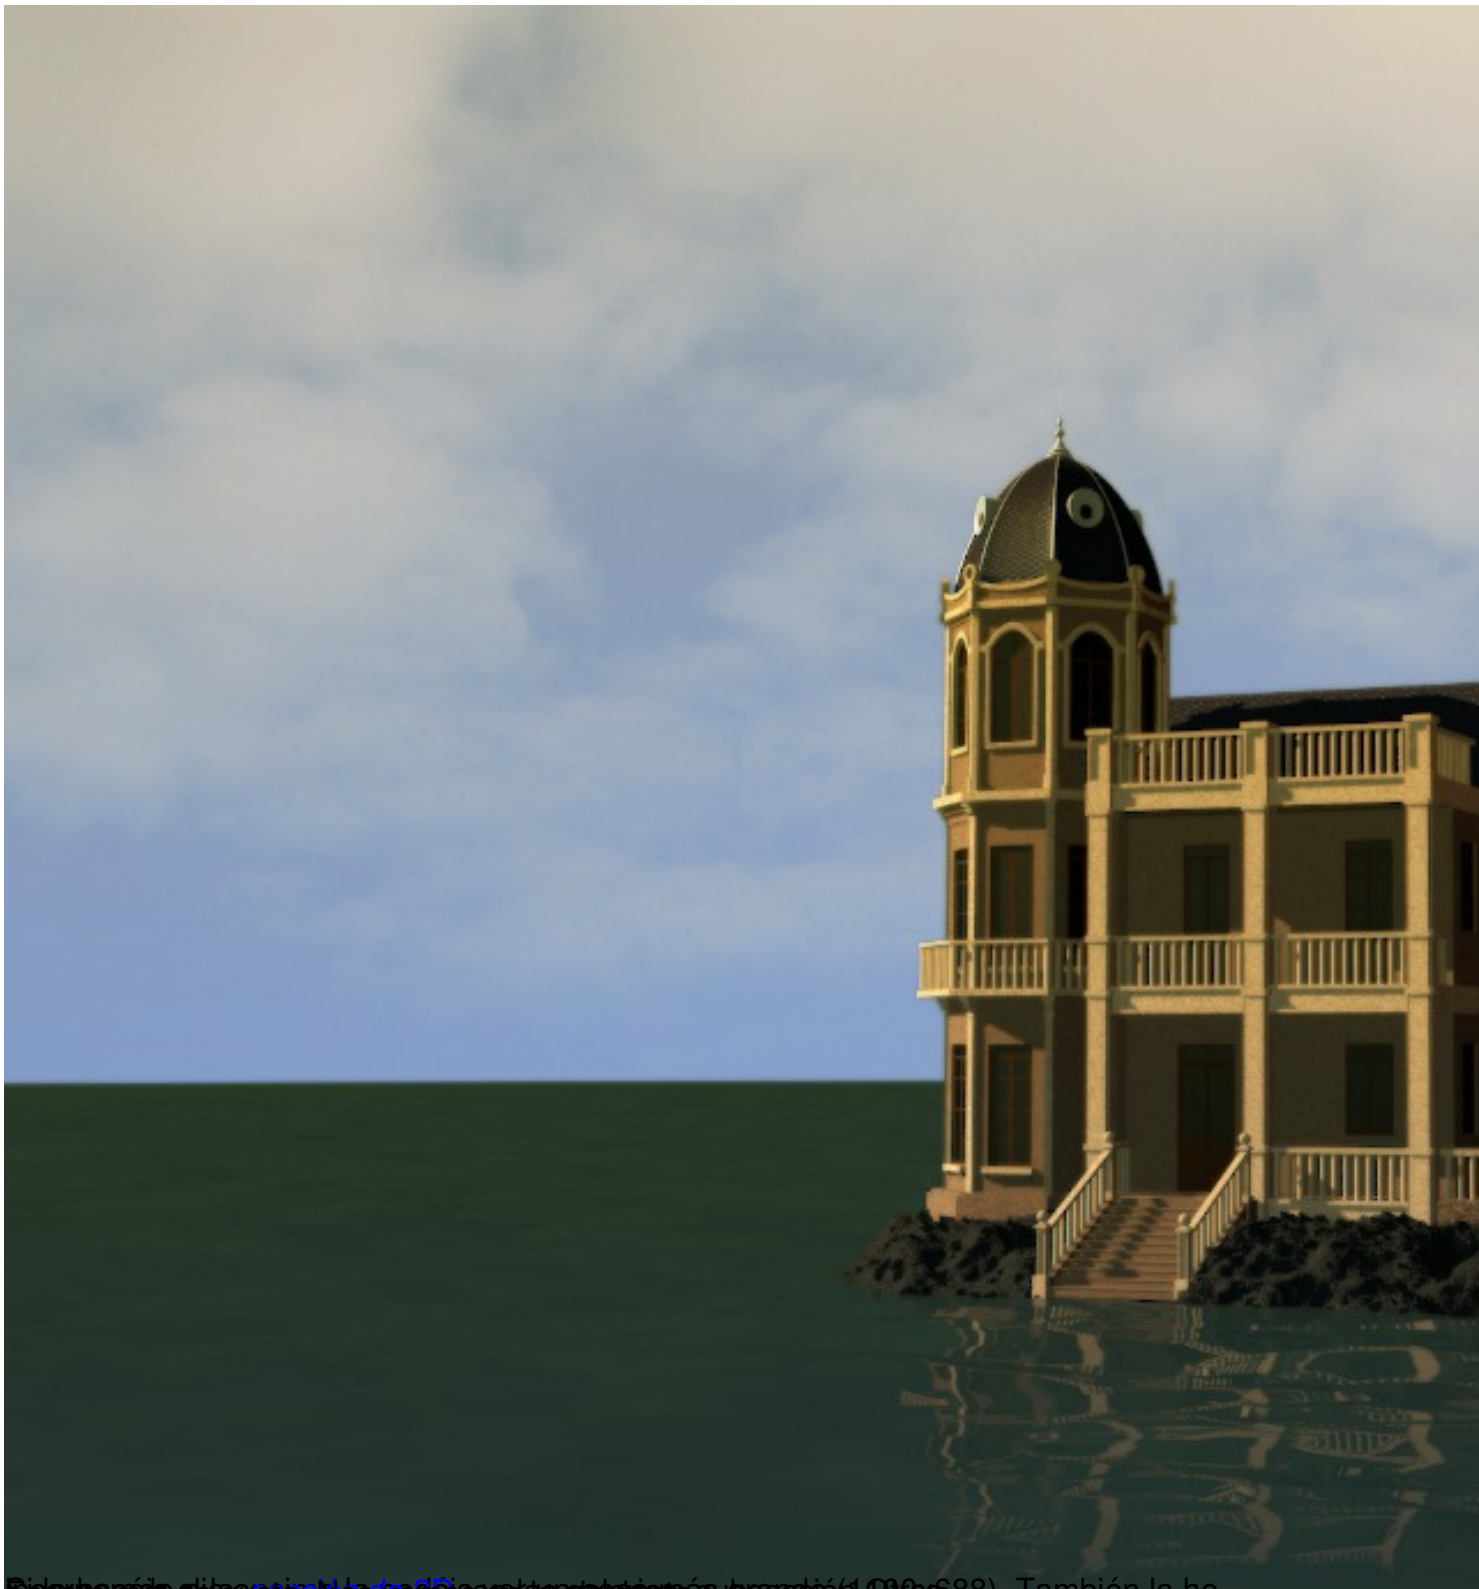

Esta imagen está basada en la obra "De Profundis" de [Miguelanxo Prado](#) , una historia de la que se realizó una película de animación y también un cómic, o más bien un cuento ilustrado, con bellísimas imágenes. El caso es que lo cogí de la biblioteca para echarle un vistazo y nada más abrirlo me encontré con una ilustración similar a esta imagen y me lo llevé prestado para leerlo con más detenimiento. Si tenéis la oportunidad de acceder a él, os lo recomiendo encarecidamente.

El caso es que la imagen me pareció absolutamente surrealista, una casa con su torre, su zona de hierba y su árbol encajada en una pequeña isla y rodeada por todos los sitios del mar (bueno, eso es una isla...), vamos que me gustó mucho. Al final del cómic había una sección de bocetos en la que venía un estudio de la casa y la isla con vistas de frente y de alzado, así que me lancé a la labor de realizarla en 3d usando [blender](#) . Este es el resultado final: